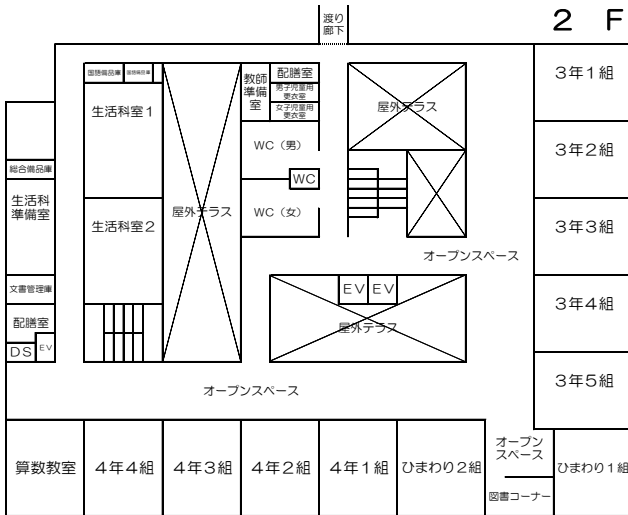

朝霞市立朝霞第五小学校

令和4年度学級配置図

1 F

2 F

3 F

4 F

5 F