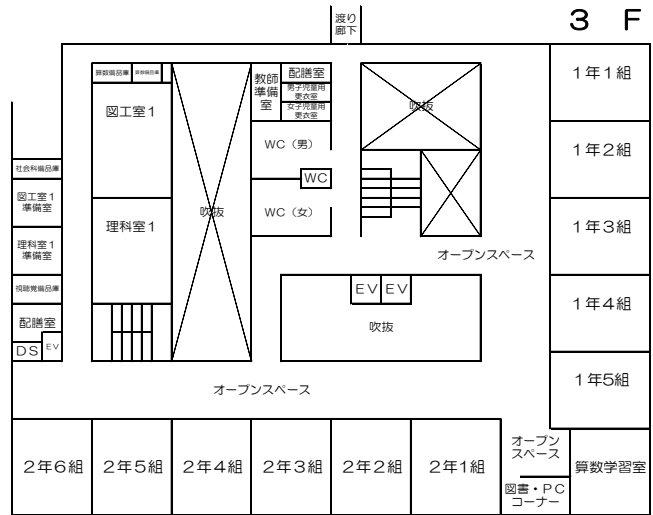

朝霞市立朝霞第五小学校

令和4年度学級配置図

1 F

2 F

3 F

4 F

5 F