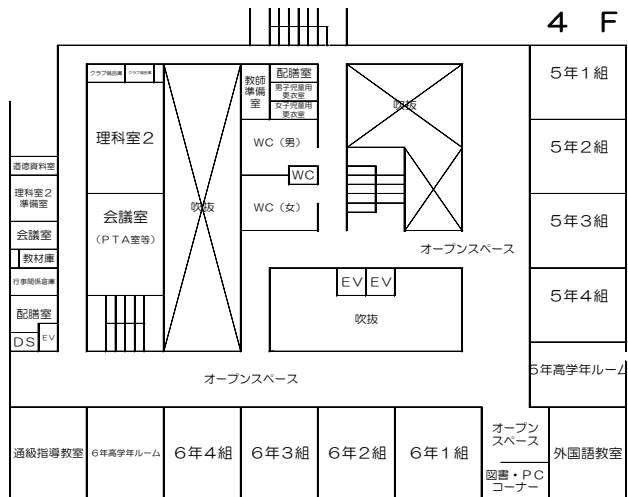

朝霞市立朝霞第五小学校

令和4年度学級配置図

1 F

2 F

3 F

4 F

5 F