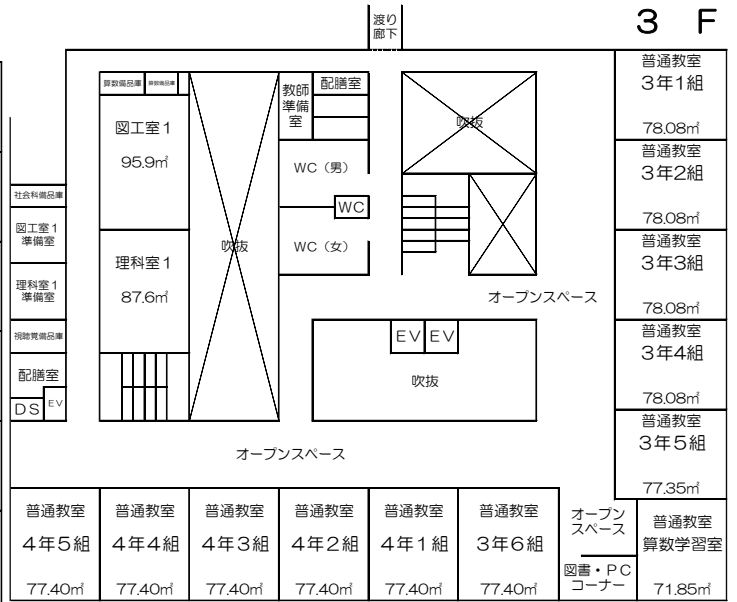

朝霞市立朝霞第五小学校 令和5年度校内図

1 F

2 F

3 F

4 F

5 F