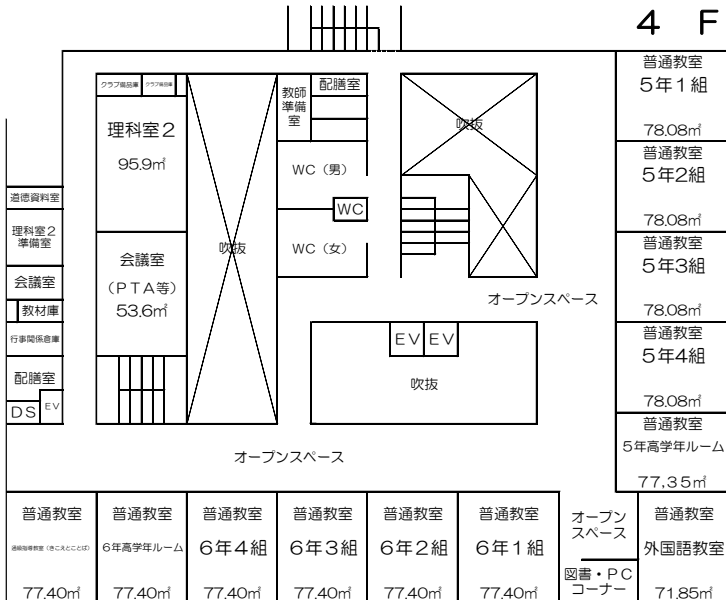

朝霞市立朝霞第五小学校 令和5年度校内図

1 F

2 F

3 F

4 F

5 F