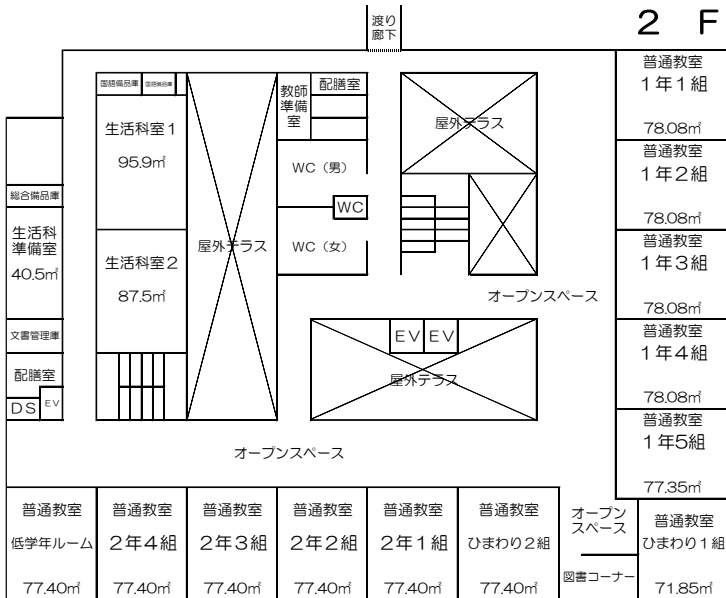

朝霞市立朝霞第五小学校 令和5年度校内図

1 F

2 F

3 F

4 F

5 F